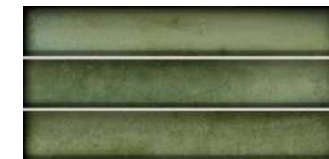

KANJI

estudiocerámico
change to be exclusive

Salvia
Beige

11,5x23,1 cm. / 4.5"x9"

Blue Night
11,5x23,1 cm. / 4.5"x9"

Kanji

11,5x23,1 cm. / 4,5"x9"
8,5 mm espesor / thickness

E237882 Snow

E237884 Beige

E237886 Caramel

E237892 Walnut

E237900 Khaki

E237898 Salvia

E237890 Winter Blue

E237888 Sea Blue

E237896 Blue Night

E237894 Black

Este modelo está compuesto de 24 caras diferentes que se sirven en la misma caja de modo aleatorio.
This product is made up of 24 different faces that are randomly mixed in the box.

Snow
11,5x23,1 cm. / 4.5"x9"