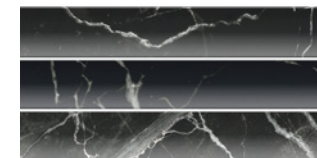

ARGOS

estudiocerámico
change to be exclusive

Calacatta Gold

11,5x23,1 cm. / 4.5"x9"

Marquina

11,5x23,1 cm. / 4.5"x9"

Argos

11,5x23,1 cm. / 4,5"x9"
8,5 mm espesor / thickness

E237502 Statuario

E237504 Creta

E237500 Calacatta Gold

E237498 Travertino

E237508 Jade

E237506 Alpi

E237510 Marquina

Este modelo está compuesto de 24 caras diferentes que se sirven en la misma caja de modo aleatorio.
This product is made up of 24 different faces that are randomly mixed in the box.