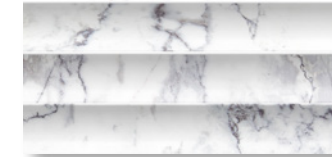

ARGOS

estudiocerámico
change to be exclusive

Calacatta Gold

11,5x23,1 cm. / 4.5"x9"

Marquina

11,5x23,1 cm. / 4.5"x9"

Argos

11,5x23,1 cm. / 4,5"x9"
8,5 mm espesor / thickness

E237502 Statuario

E237504 Creta

E237500 Calacatta Gold

E237498 Travertino

E237508 Jade

E237506 Alpi

E237510 Marquina

Este modelo está compuesto de 24 caras diferentes que se sirven en la misma caja de modo aleatorio.
This product is made up of 24 different faces that are randomly mixed in the box.