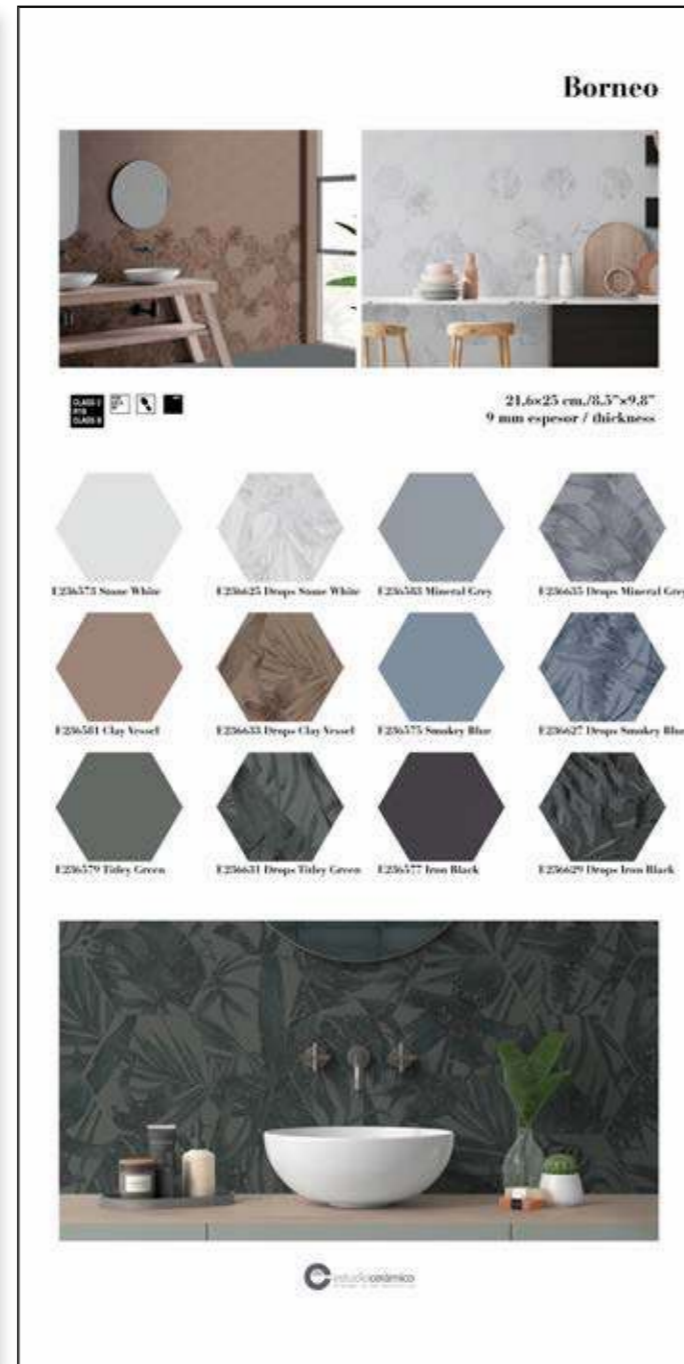

Paneles Cuna 50x100  
Exhibitor Panels 50x100  
Panneau 50x100

Saint Germain Gelé Despiece  
E303921

15x15 cm  
6"x6"

Borneo Drops  
E304077

21,6x25 cm  
8,5"x9,8"

Borneo Drops Despiece  
 E304079

Borneo Bases Despiece  
 E304078