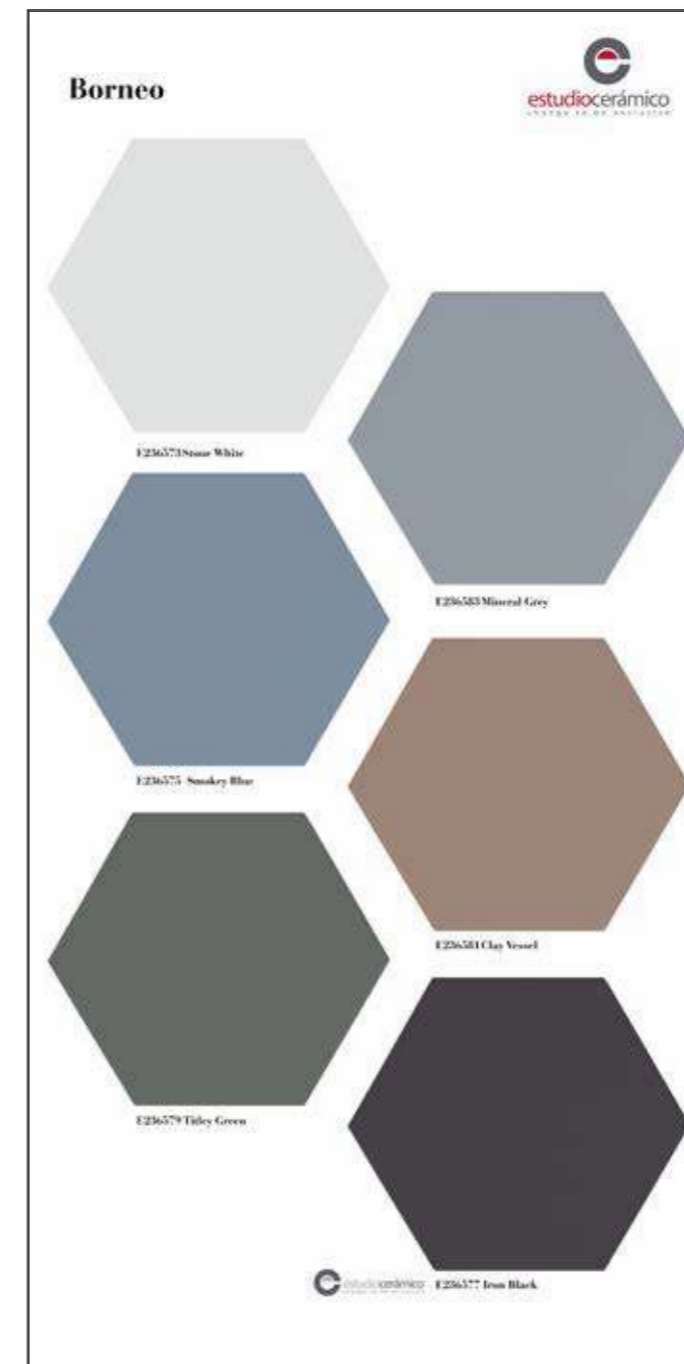

Borneo Bases Despiece
E304078