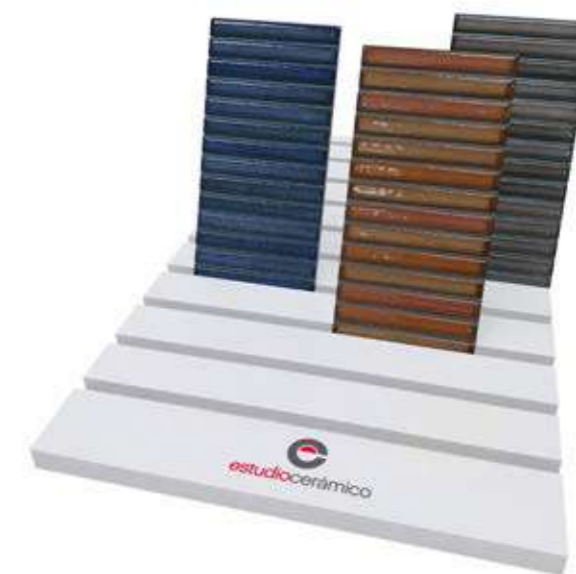

15x15 cm  
 6" x 6"

Stone Peak Despice  
 E304134

15x50 cm  
 6" x 20"

6,4x22 cm  
 2,5" x 8,6"

15x15 cm  
 6" x 6"

Essentials  
 E304094

Essentials Despiece  
 E304095

Mini Cuna plana 10 Ranuras 46x68x1,9 cm  
*10 slots flat mini rack 46x68x1,9 cm*  
*Mini berceau 10 rainures 46x68x1,9 cm*  
**EC25031**