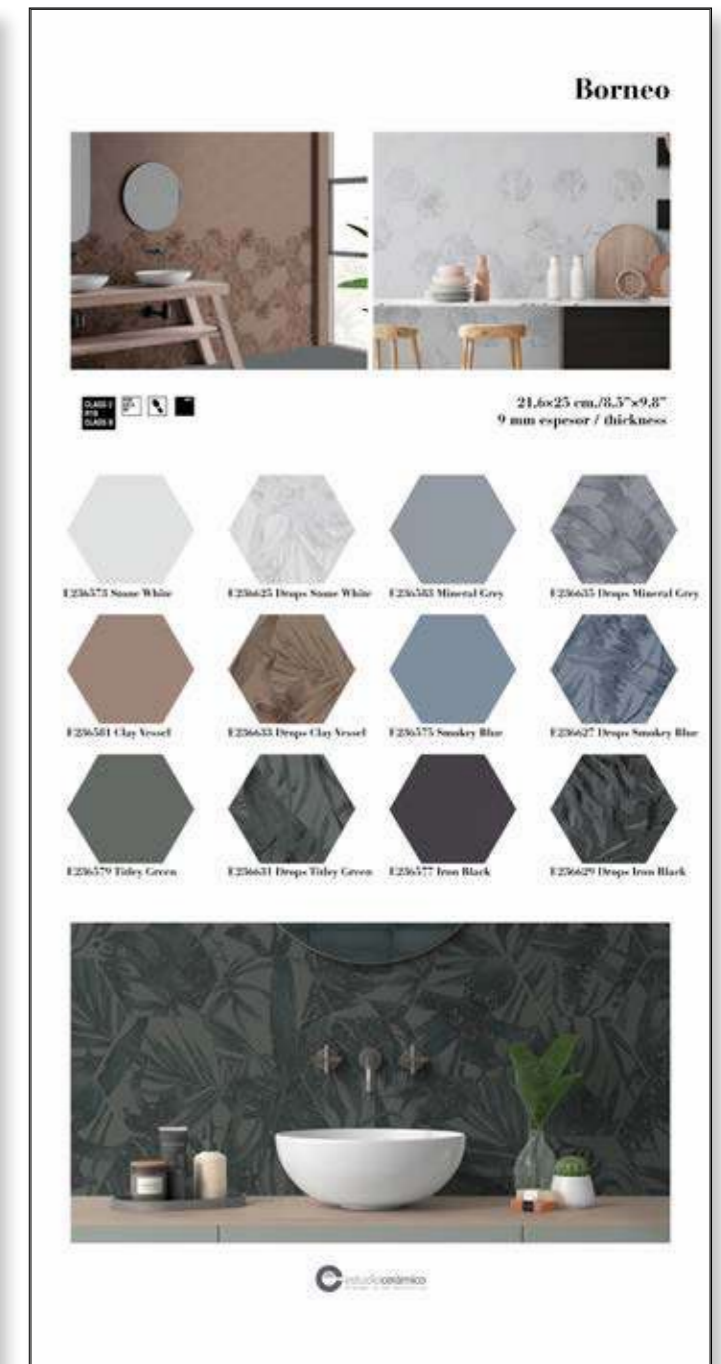

Paneles Cuna 50x100  
Exhibitor Panels 50x100  
Panneau 50x100

Saint Germain Gelé Despiece  
E303921

15x15 cm  
6"x6"

Borneo Drops  
E304077

21,6x25 cm  
8,5"x9,8"

Borneo Drops Despiece  
 E304079

Borneo Bases Despiece  
 E304078