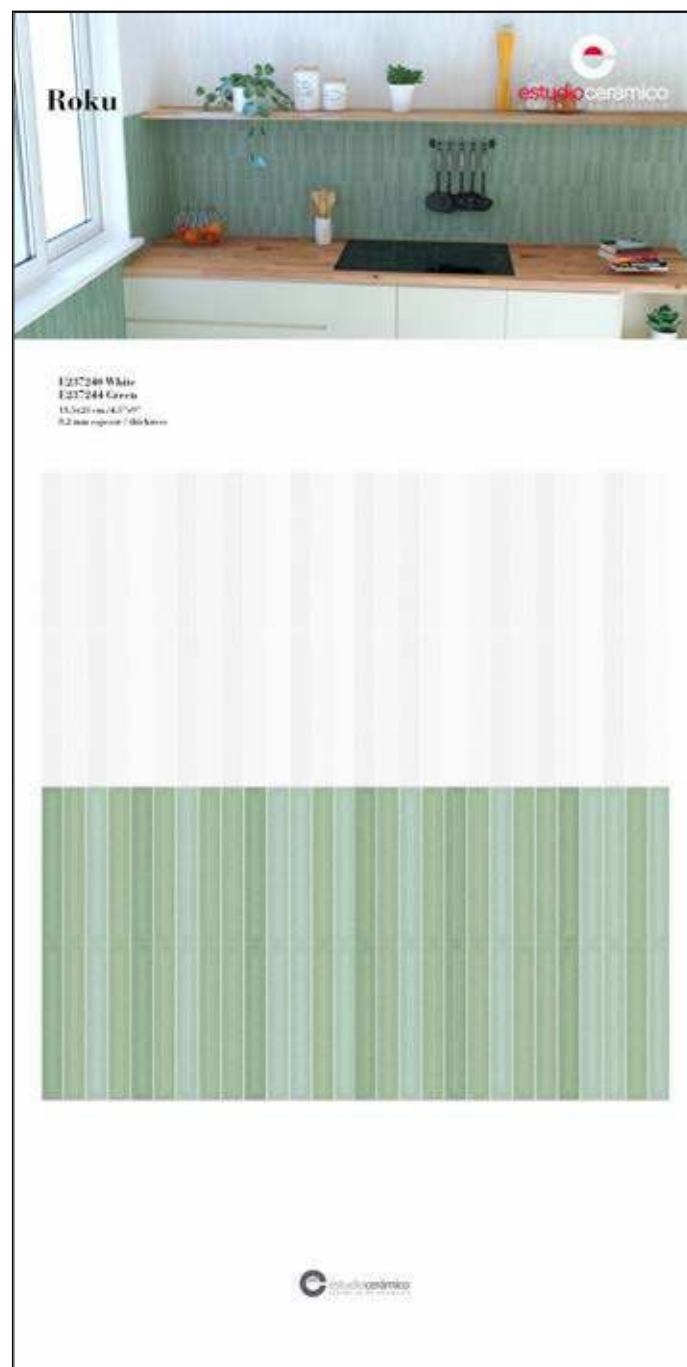

Paneles Cuna 50x100
Exhibitor Panels 50x100
Panneau 50x100

Porcelánico
Porcelain
Grès Ceram

Porcelánico
Porcelain
Grès Ceram

Paneles Cuna 50x100
Exhibitor Panels 50x100
Panneau 50x100

Roku
E304129

11,5x23cm
4,5" x 9"

Roku Despice
E304130

11,5x23cm
4,5" x 9"