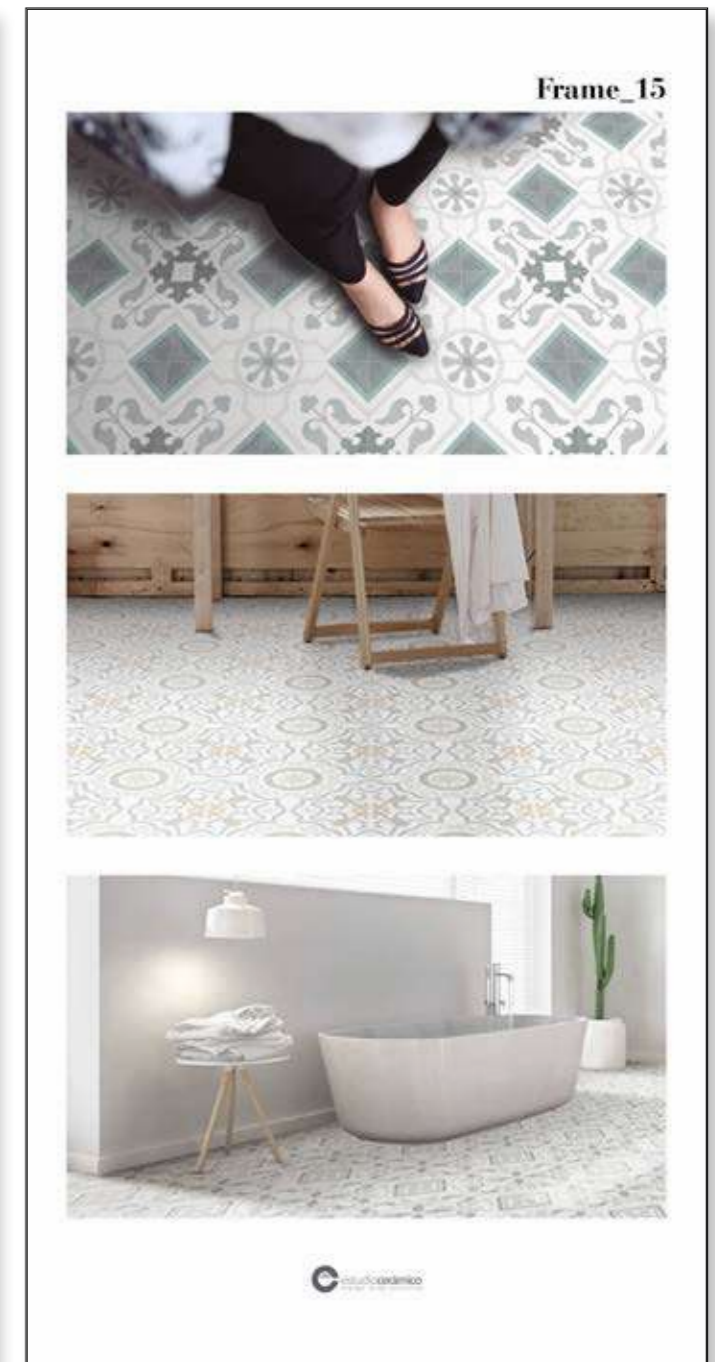

Paneles Cuna 50x100
Exhibitor Panels 50x100
Panneau 50x100

Porcelánico
Porcelain
Grès Ceram

Porcelánico
Porcelain
Grès Ceram

Paneles Cuna 50x100
Exhibitor Panels 50x100
Panneau 50x100

Frame_15 Chic
E300048

15x15 cm
6"x6"

Frame_15 Chic Despiece
E300052

15x15 cm
6"x6"