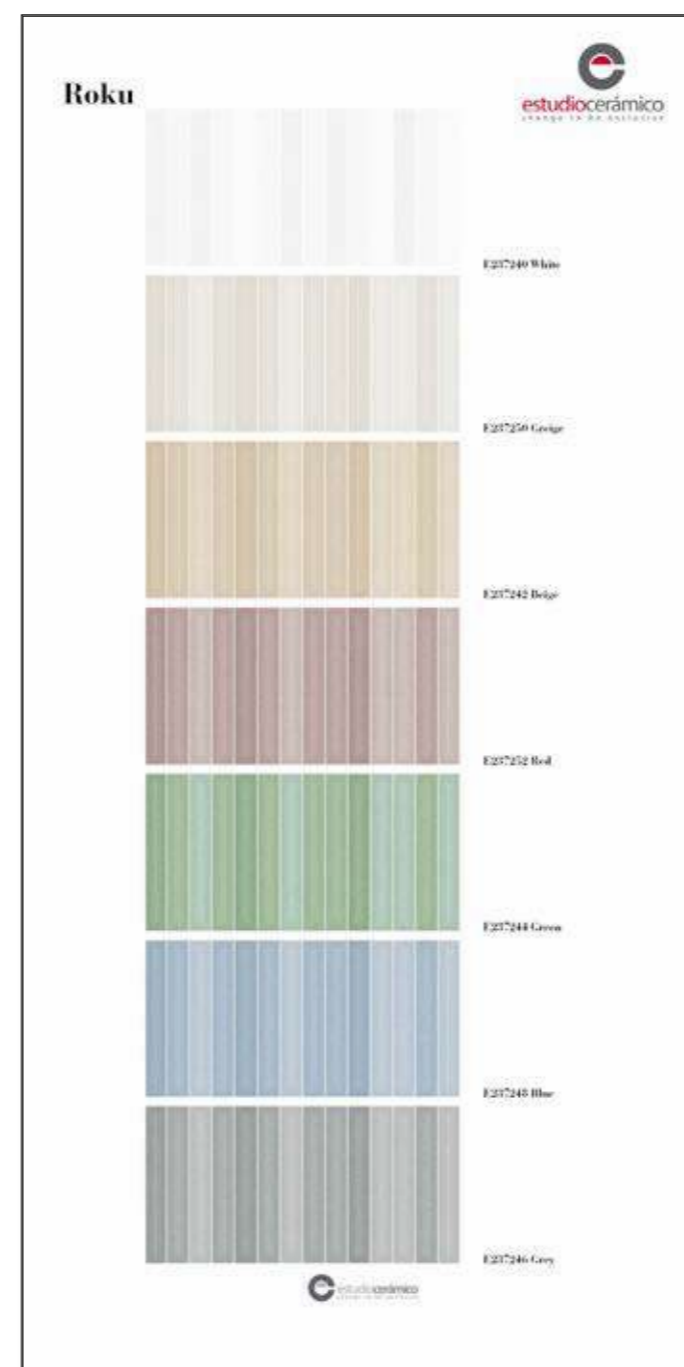

Paneles Cuna 50x100
Exhibitor Panels 50x100
Panneau 50x100

Porcelánico
Porcelain
Grès Ceram

Porcelánico
Porcelain
Grès Ceram

Paneles Cuna 50x100
Exhibitor Panels 50x100
Panneau 50x100

Roku
E304129

11,5x23cm
4,5" x 9"

Roku Despice
E304130

11,5x23cm
4,5" x 9"