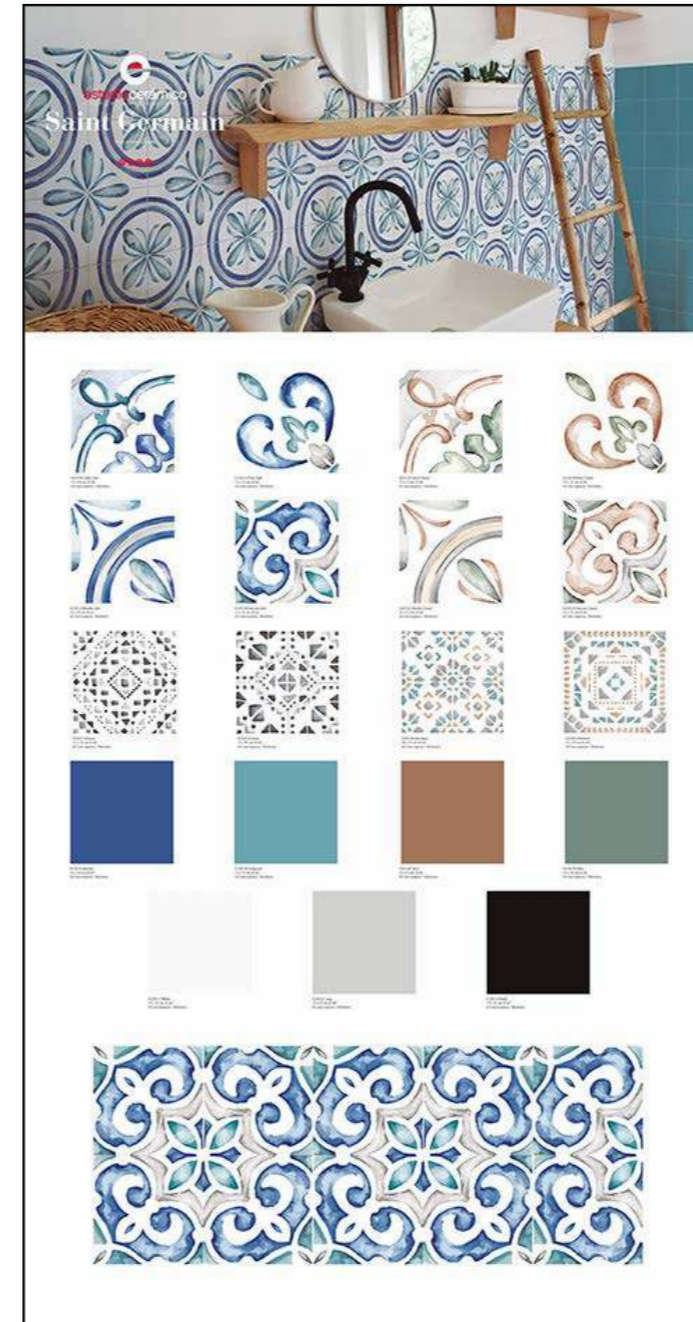

Paneles Técnicos 1920x1005
Exhibitor Panels 1920x1005
Panneaux Techniques 1920x1005

Porcelánico
Porcelain
Grès Ceram

Porcelánico
Porcelain
Grès Ceram

Paneles Técnicos 1920x1005
Exhibitor Panels 1920x1005
Panneaux Techniques 1920x1005

Karatsu
E304113

Roku
E304128

Saint Germain
E303916

Renaissance
E304002

11,5x23 cm
4.5"x9"

11,5x23 cm
4.5"x9"

15x15 cm
6"x6"

20x20 cm
8"x8"