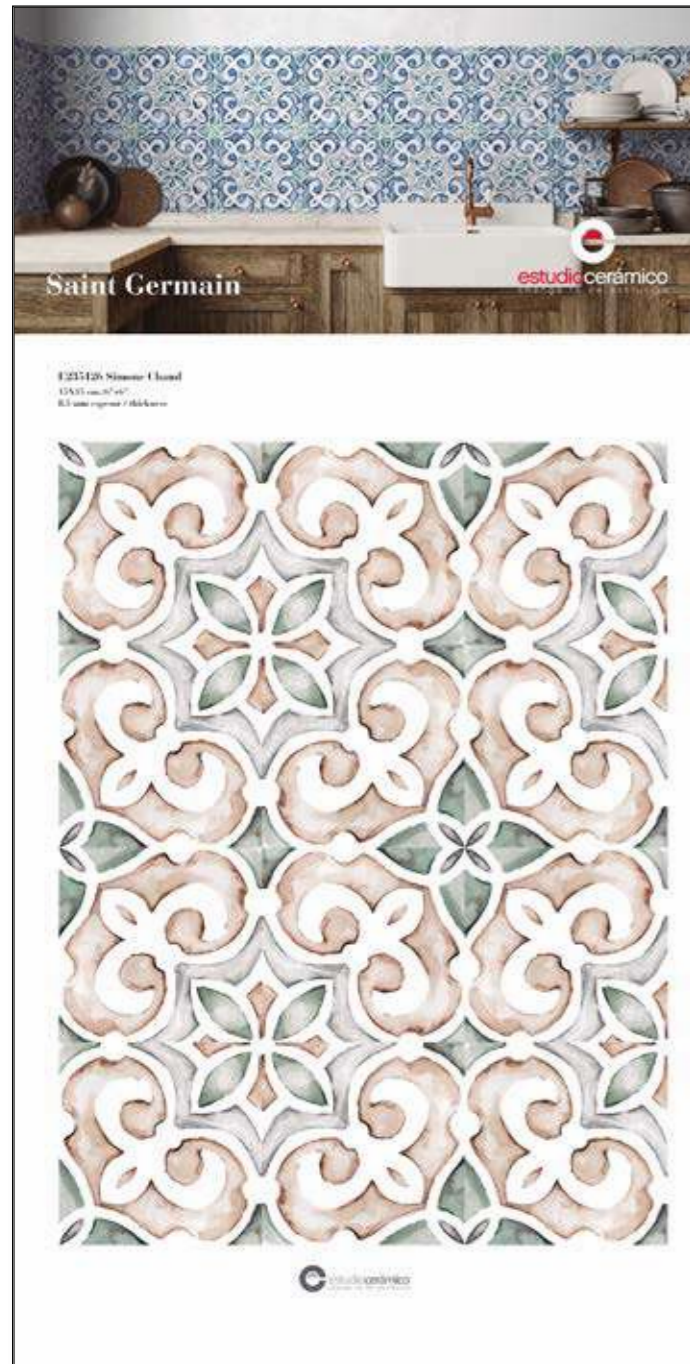

Paneles Cuna 50x100
Exhibitor Panels 50x100
Panneau 50x100

Porcelánico
Porcelain
Grès Ceram

Porcelánico
Porcelain
Grès Ceram

Paneles Cuna 50x100
Exhibitor Panels 50x100
Panneau 50x100

Saint Germain
E303919

15x15 cm
6"x6"