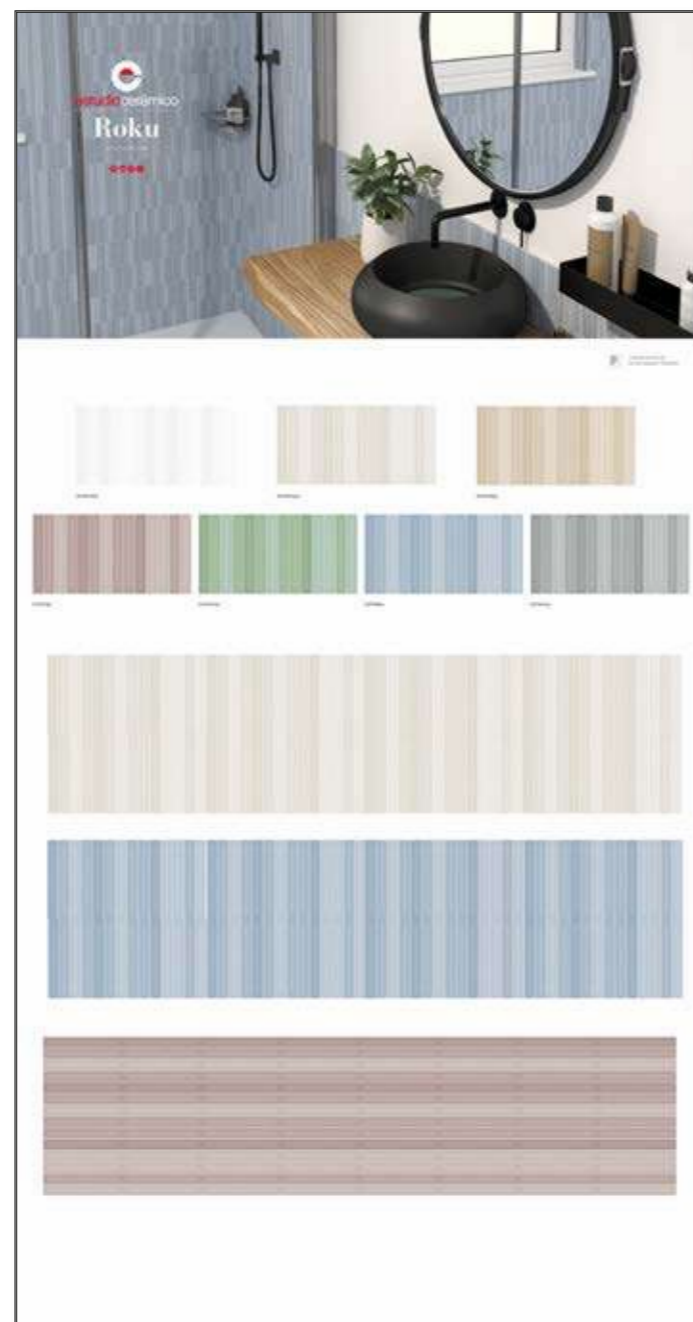

Paneles Técnicos 1920x1005
Exhibitor Panels 1920x1005
Panneaux Techniques 1920x1005

Porcelánico
Porcelain
Grès Ceram

Porcelánico
Porcelain
Grès Ceram

Paneles Técnicos 1920x1005
Exhibitor Panels 1920x1005
Panneaux Techniques 1920x1005

Karatsu
E304113

Roku
E304128

Saint Germain
E303916

Renaissance
E304002

11,5x23 cm
4.5"x9"

11,5x23 cm
4.5"x9"

15x15 cm
6"x6"

20x20 cm
8"x8"