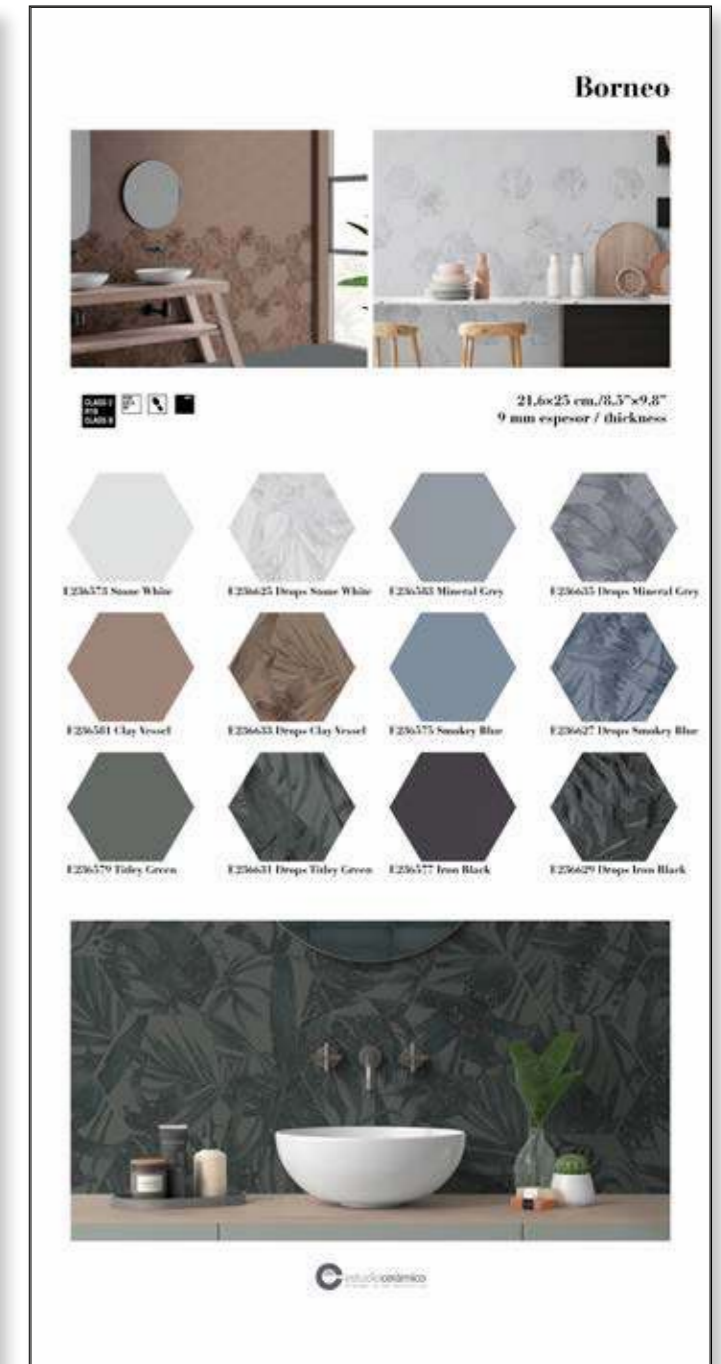

Paneles Cuna 50x100
Exhibitor Panels 50x100
Panneau 50x100

Porcelánico
Porcelain
Grès Ceram

Porcelánico
Porcelain
Grès Ceram

Paneles Cuna 50x100
Exhibitor Panels 50x100
Panneau 50x100

Saint Germain Gelé Despiece
E303921

15x15 cm
6"x6"

Borneo Drops
E304077

21,6x25 cm
8,5"x9,8"