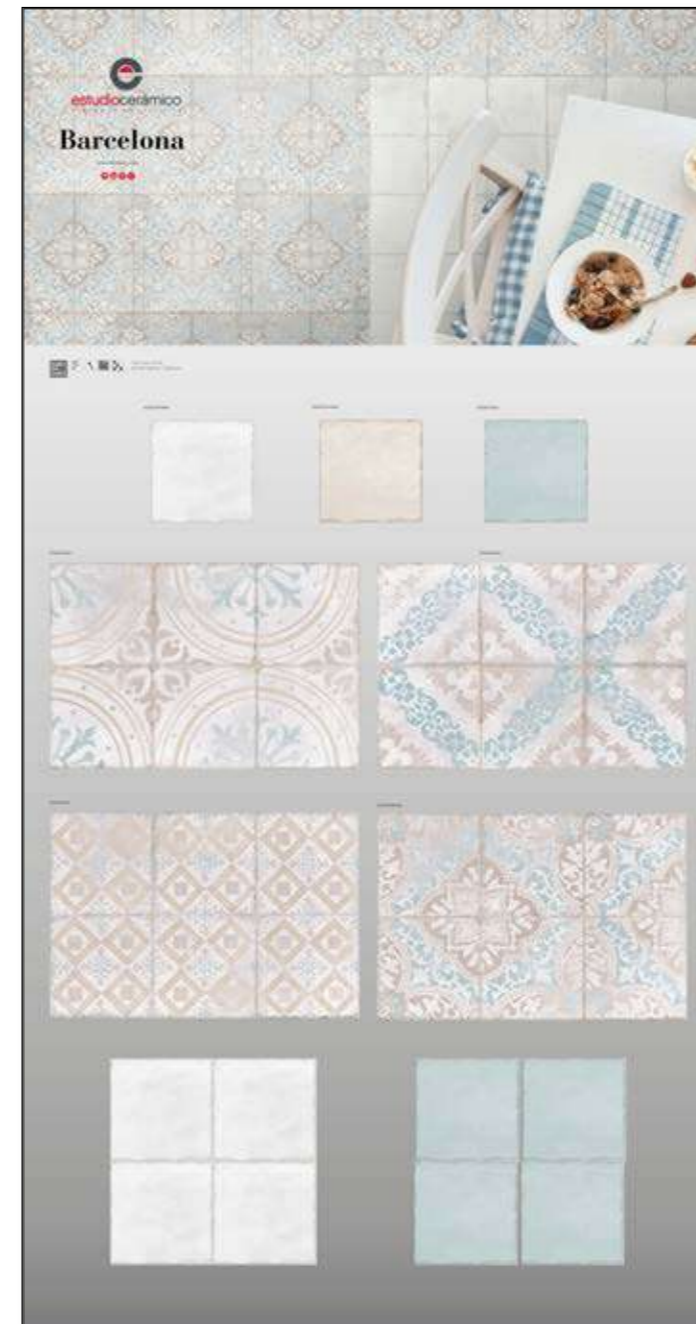

Paneles Técnicos 1920x1005
Exhibitor Panels 1920x1005
Panneaux Techniques 1920x1005

Porcelánico
Porcelain
Grès Ceram

Porcelánico
Porcelain
Grès Ceram

Paneles Técnicos 1920x1005
Exhibitor Panels 1920x1005
Panneaux Techniques 1920x1005

Vitral & Hamptons
E303407

7,5x30 cm
3"x12"

15x15 cm
6"x6"

Antique
E304082

15x15 cm
6"x6"

Barcelona
E303853

15x15 cm
6"x6"

Borneo
E304083

21,6x25 cm
8.5"x9.8"