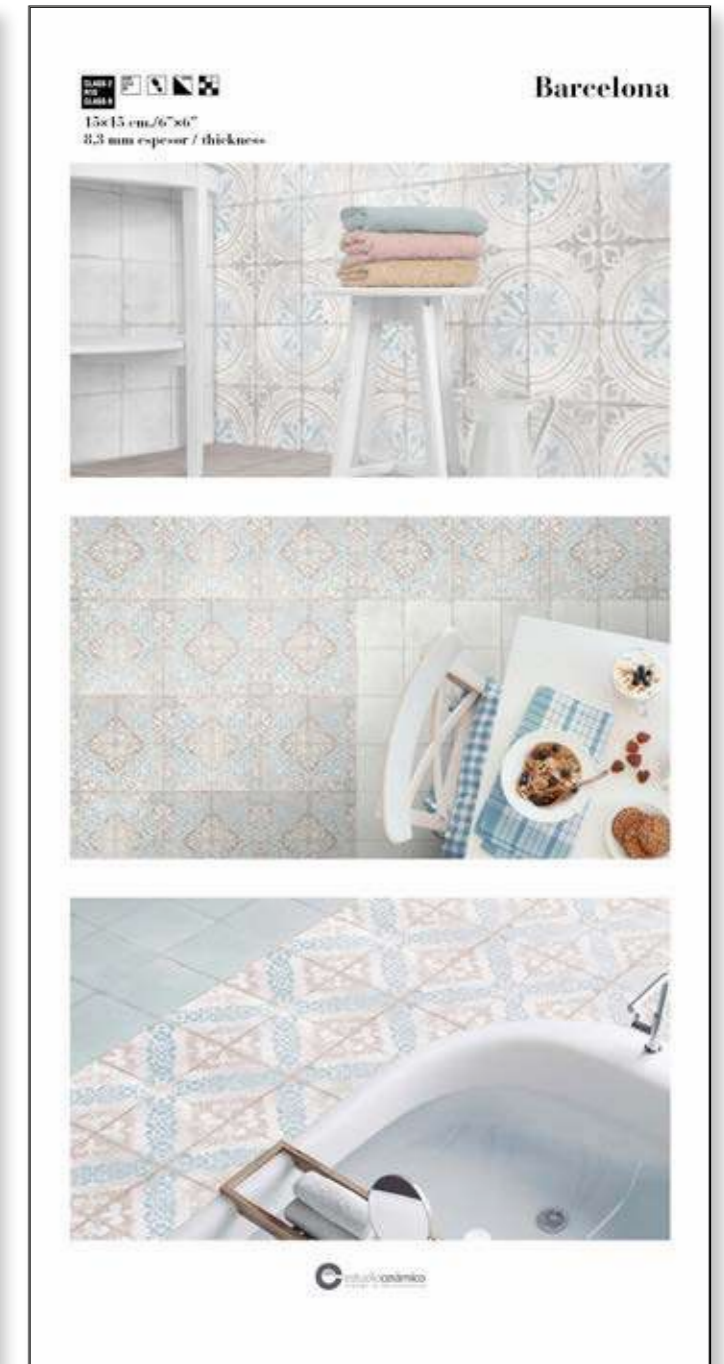

Paneles Cuna 50x100
Exhibitor Panels 50x100
Panneau 50x100

Porcelánico
Porcelain
Grès Ceram

Porcelánico
Porcelain
Grès Ceram

Paneles Cuna 50x100
Exhibitor Panels 50x100
Panneau 50x100

Barcelona
E303412

15x15 cm
6"x6"

Barcelona Despice
E303413

15x15 cm
6"x6"