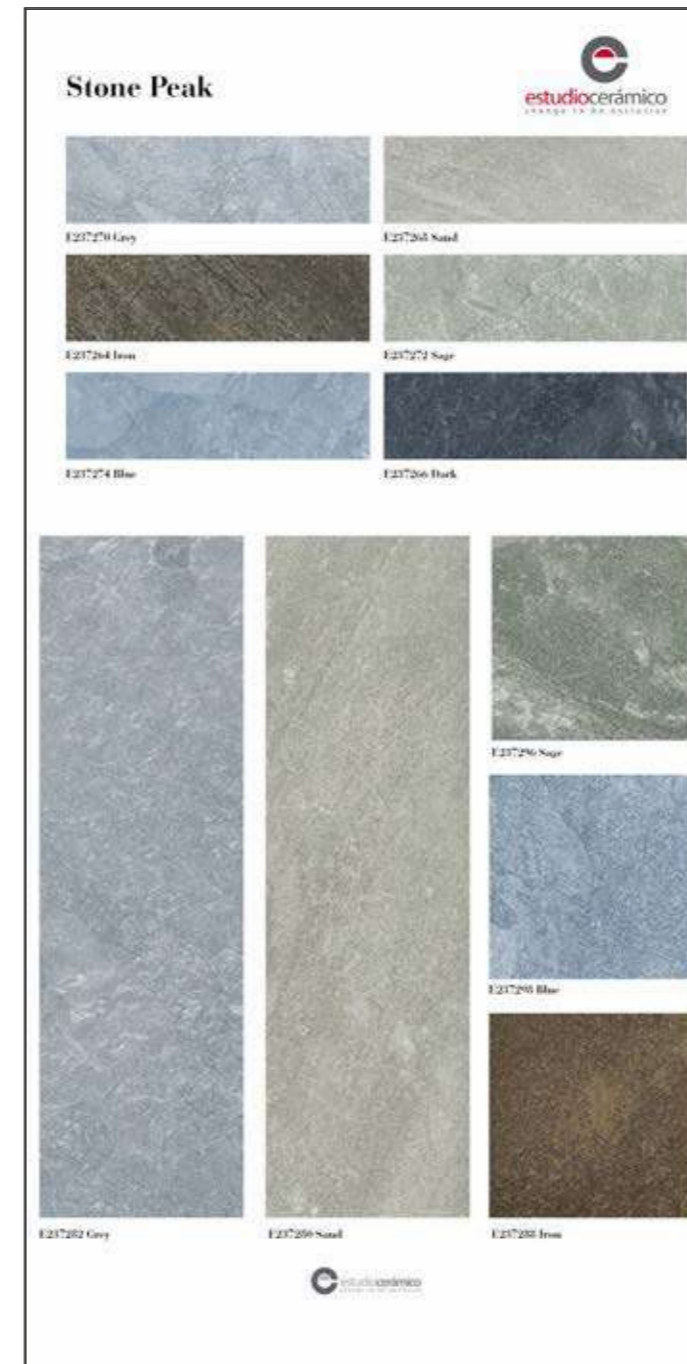

Paneles Cuna 50x100
Exhibitor Panels 50x100
Panneau 50x100

Porcelánico
Porcelain
Grès Ceram

Porcelánico
Porcelain
Grès Ceram

Paneles Cuna 50x100
Exhibitor Panels 50x100
Panneau 50x100

Stone Peak
E304133

15x50 cm
6" x 20"

6,4x22 cm
2,5" x 8,6"

15x15 cm
6" x 6"

Stone Peak Despice
E304134

15x50 cm
6" x 20"

6,4x22 cm
2,5" x 8,6"

15x15 cm
6" x 6"