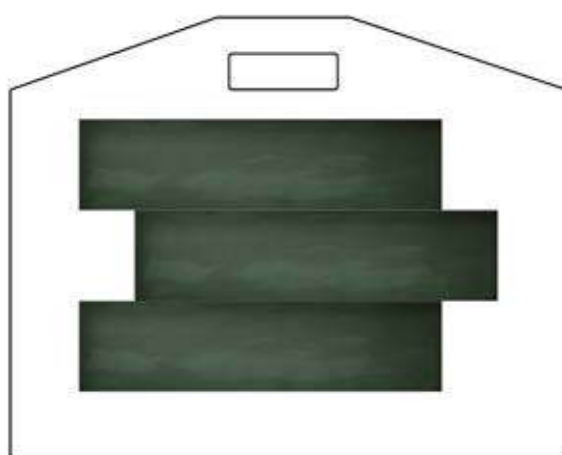

Pieza 15x17  
Despiece

Pieza 20x20  
Despiece

Series disponibles / Series Available

EC24772	Amazonia	6,5x20 / 12,5x12,5
EC24773	Borriana	7,5x30 / 12,5x12,5
EC24774	Chalky	6,5x20
EC24825	Hackney	6,9x24
EC24775	Stucci	7,5x23
EC24778	Ondine	7,5x30
EC24779	Vitral	7,5x30
EC24780	Vermont	7,5x23
EC24875	Ghent	6,9x24
EC24961	Karatsu	11,5x23
EC25004	Roku	11,5x23
EC25013	Stone Peak	6,4x22,3