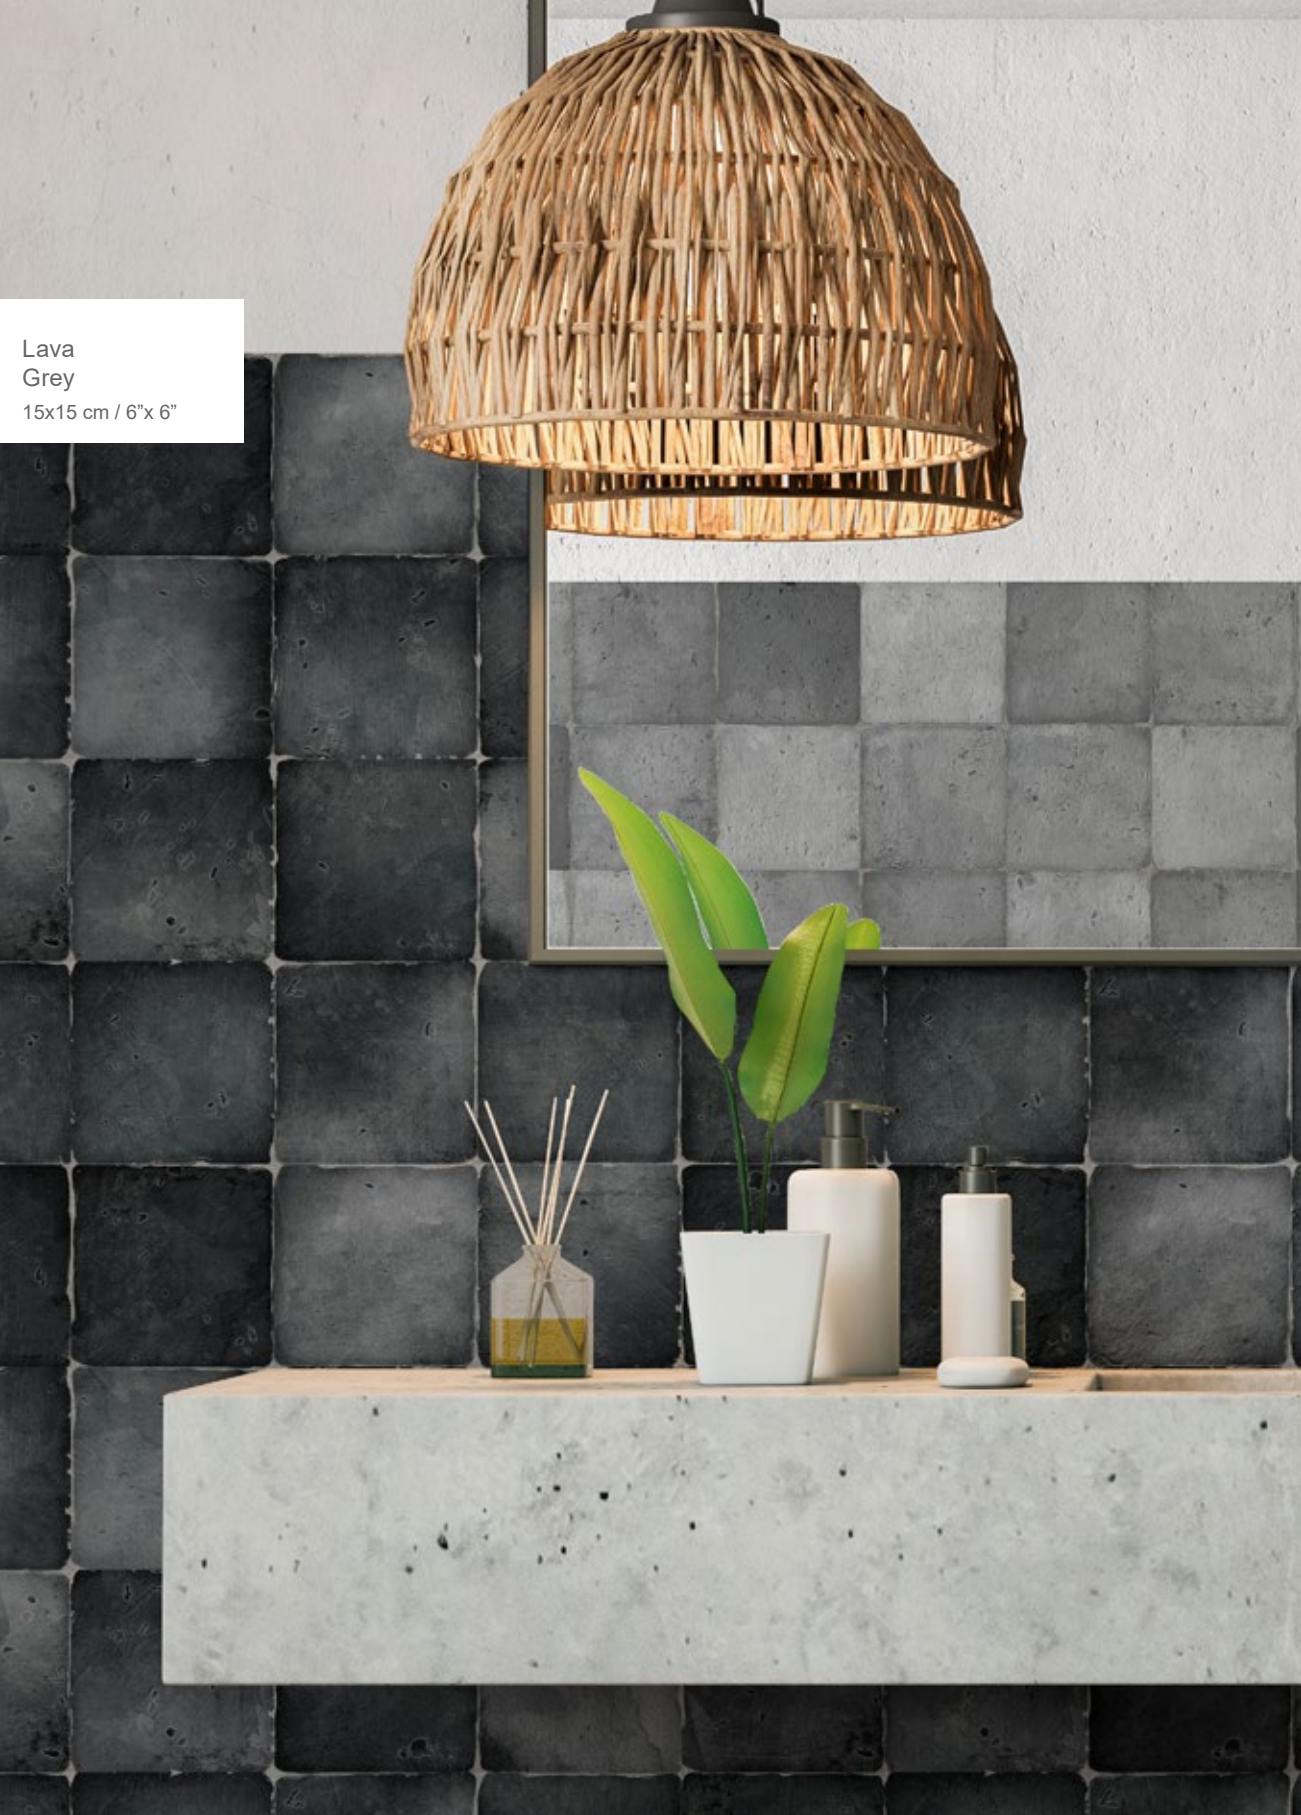

ANTIQUÉ

estudiocerámico

Pearl
Turquoise
Mercury
15x15 cm / 6"x 6"

Terracota
15x15 cm / 6"x 6"

Lava
Grey
15x15 cm / 6"x 6"

Antique

15×15 cm./6"×6"
8,3 mm espesor / thickness

V3 CLASS 2 R10 CLASS B MATT POR CELA IN

E236555 Pearl

E236557 Terracota

E236559 Grey

E236553 Turquoise

E236563 Green

E236561 Lava

E236569 Opal

E236565 Flora

E236571 Amber

E236567 Mercury

Este modelo está compuesto de 16 caras diferentes que se sirven en la misma caja de modo aleatorio.
This product is made up of 16 different faces that are randomly mixed in the box.