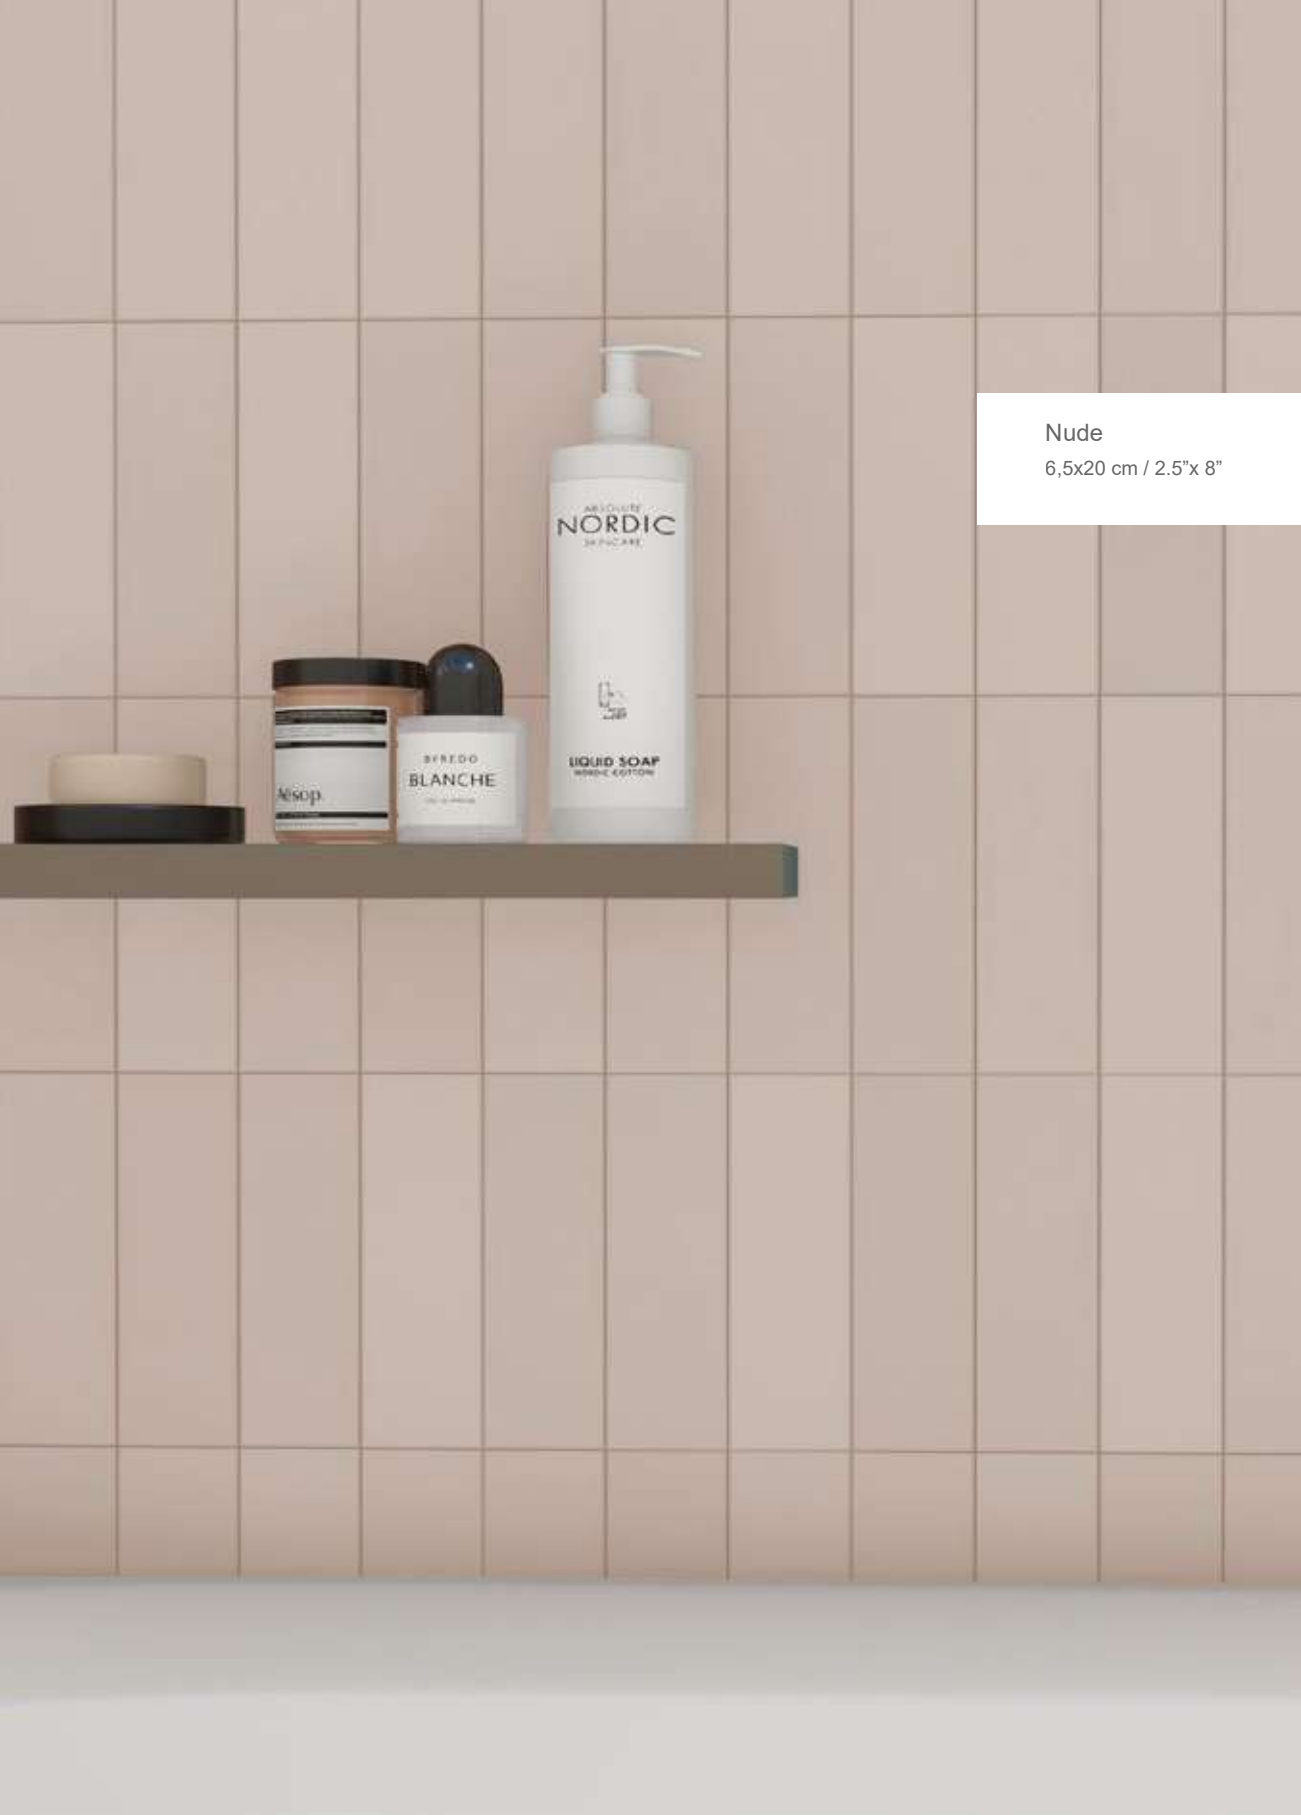

# CHALKY

estudiocerámico

White  
Acqua  
6,5x20 cm / 2.5"x 8"

White  
6,5x20 cm / 2.5"x 8"  
Flamingo Rose  
15x17 cm / 6" x 7"

Nude  
6,5x20 cm / 2.5"x 8"

White  
Terracota  
Sand  
Deep Blue  
6,5x20 cm / 2.5"x 8"