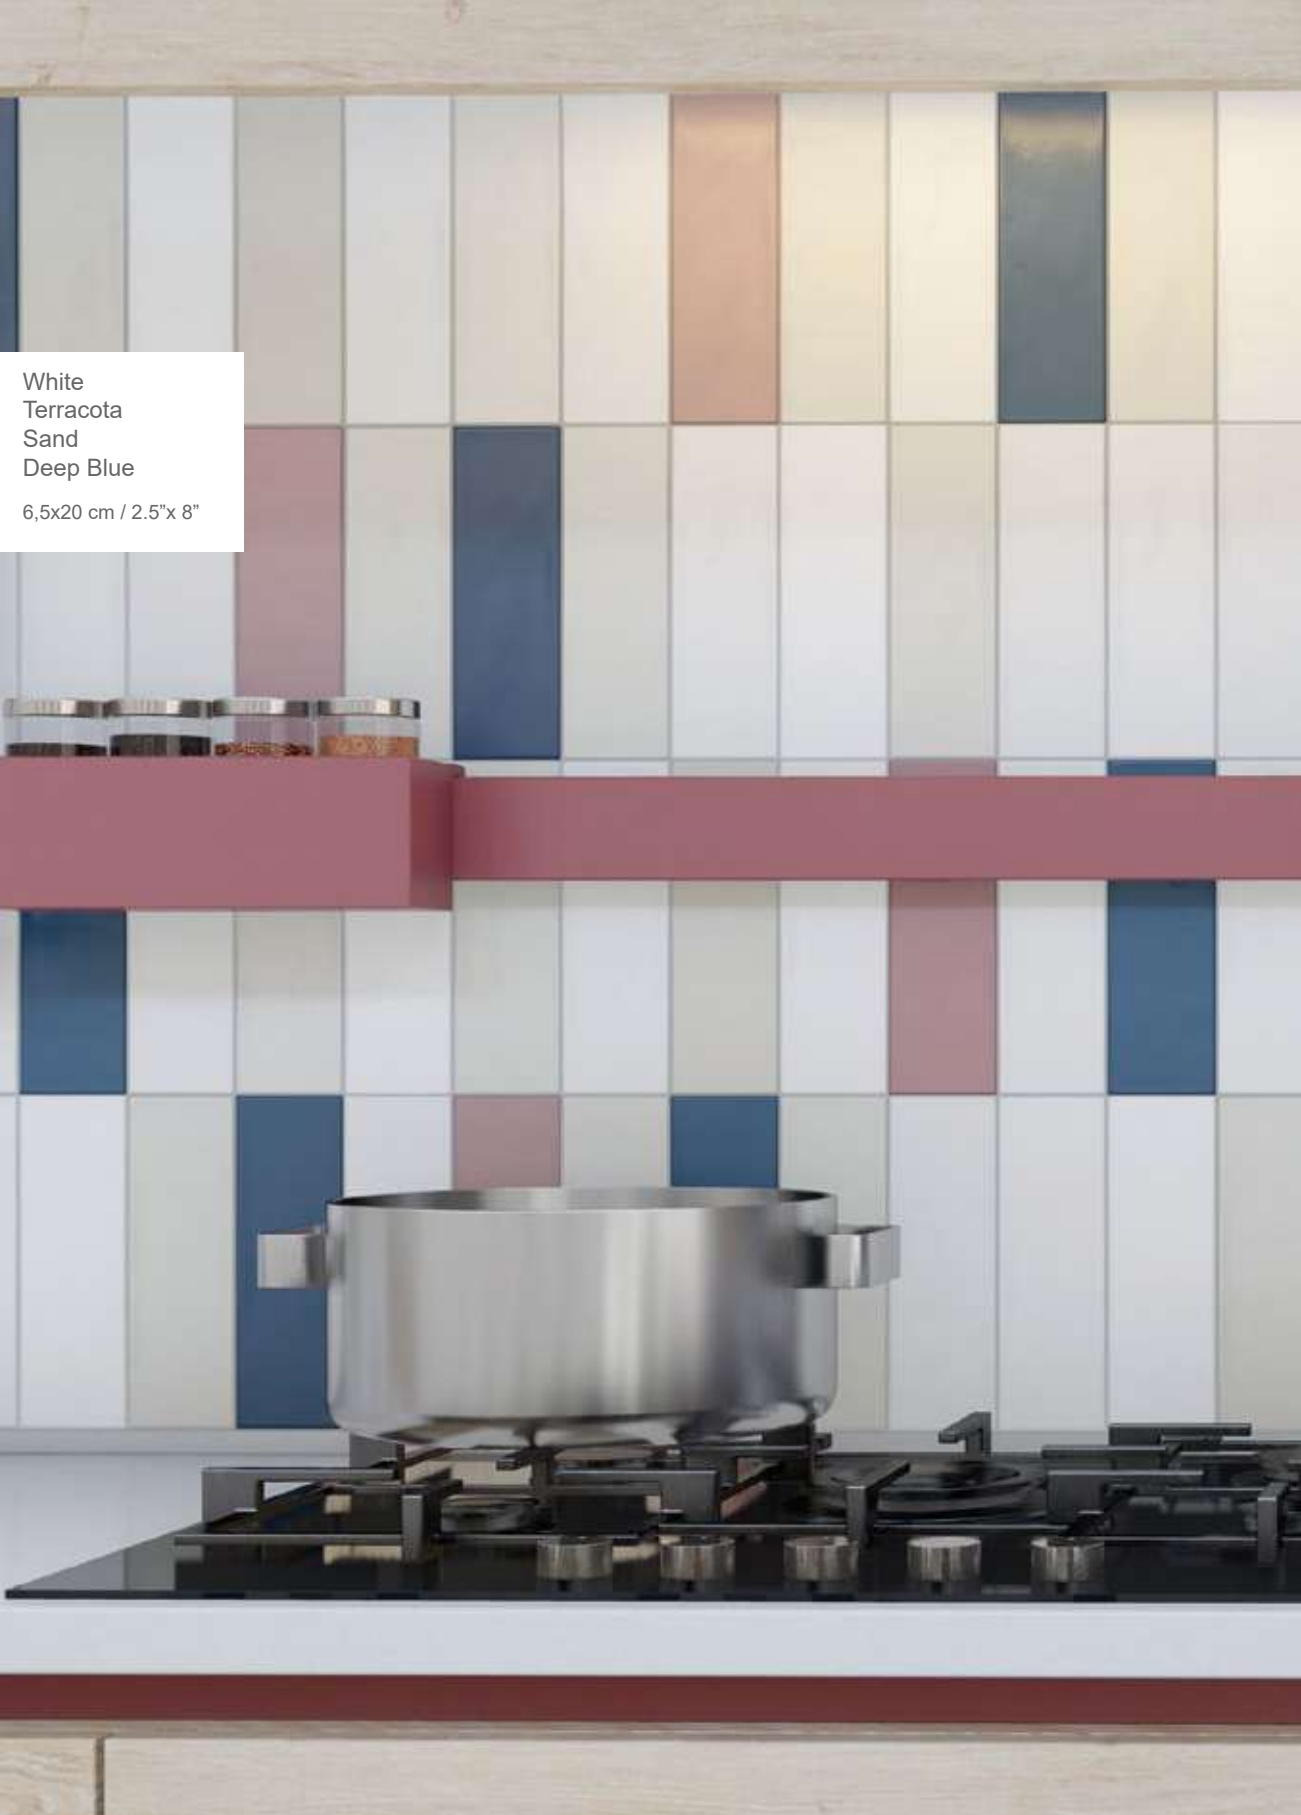

# CHALKY

estudiocerámico

White  
Acqua  
6,5x20 cm / 2.5"x 8"

White  
6,5x20 cm / 2.5"x 8"  
Flamingo Rose  
15x17 cm / 6" x 7"

Nude  
6,5x20 cm / 2.5"x 8"

White  
Terracota  
Sand  
Deep Blue  
6,5x20 cm / 2.5"x 8"

E235764 Acqua

E235774 Olive

E235766 Sky

E235772 Deep Blue

E235760 Graphite

76,92 48 9,36 20,64 116 0,62 72,39 • • • •

[www.eceramico.com](http://www.eceramico.com)

**estudio**cerámico